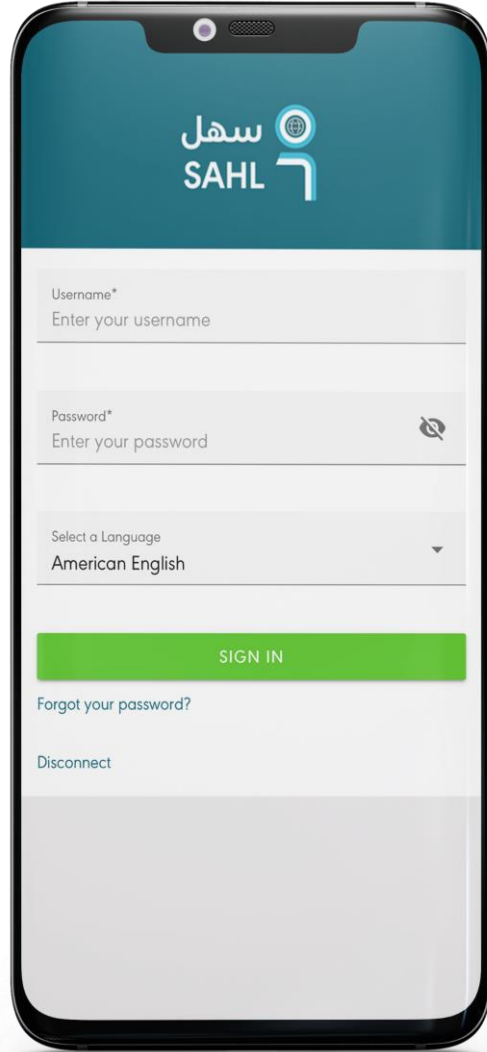

تطبيق نظام سهل

خطوات الدخول لتطبيق
الأندرويد

تحميل التطبيق

اضغط هنا لتحميل التطبيق

عند انتهاء التثبيت اضغط
على أيقونة Done

الضغط على أيقونة Install

عند انتهاء التحميل اضغط على
أيقونة التطبيق للتنصيب على الجهاز

الضغط على أيقونة Download
لتحميل التطبيق على الجهاز

الدخول للنظام

يتم الدخول للنظام باسم المستخدم وكلمة المرور الخاصة بنظام الموارد البشرية ERP واختيار لغة التطبيق.

تظهر الصفحة الرئيسية لنظام سهل