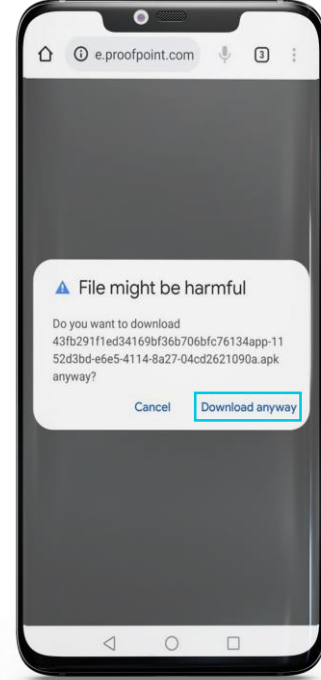

تطبيق نظام سهل

خطوات الدخول لتطبيق
الأندرويد

تحميل التطبيق

اضغط هنا لتحميل التطبيق

عند انتهاء التثبيت اضغط
على أيقونة Done

الضغط على أيقونة Install

عند انتهاء التحميل اضغط على
أيقونة التطبيق للتنصيب على الجهاز

الضغط على أيقونة Download
لتحميل التطبيق على الجهاز

الدخول للنظام

يتم الدخول للنظام باسم المستخدم وكلمة المرور الخاصة بنظام الموارد البشرية ERP واختيار لغة التطبيق.

تظهر الصفحة الرئيسية لنظام سهل