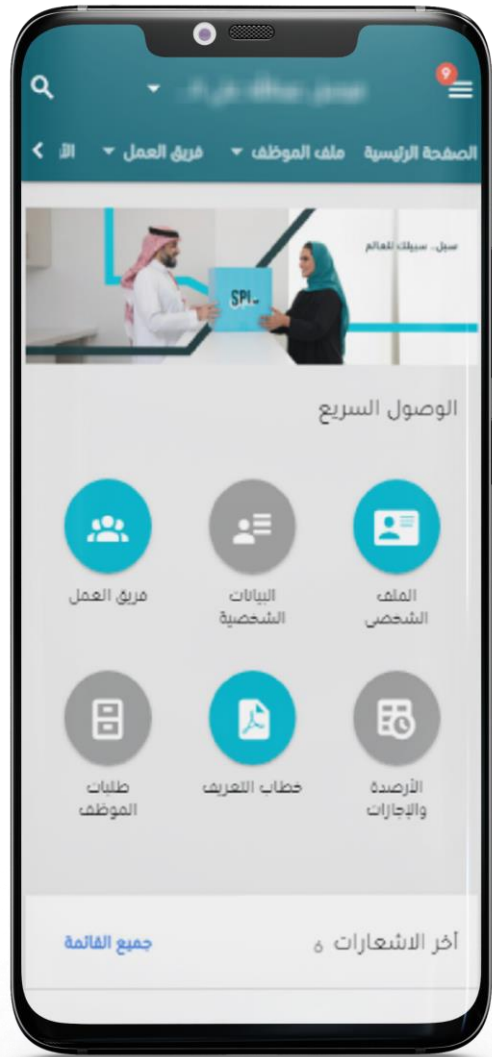

تطبيق نظام سهل

خطوات الدخول لتطبيق
الأندرويد

تحميل التطبيق

اضغط هنا لتحميل التطبيق

عند انتهاء التثبيت اضغط
على أيقونة Done

الضغط على أيقونة Install

عند انتهاء التحميل اضغط على
أيقونة التطبيق للتنصيب على الجهاز

الضغط على أيقونة Download
لتحميل التطبيق على الجهاز

الدخول للنظام

يتم الدخول للنظام باسم المستخدم وكلمة المرور الخاصة بنظام الموارد البشرية ERP واختيار لغة التطبيق.

تظهر الصفحة الرئيسية لنظام سهل