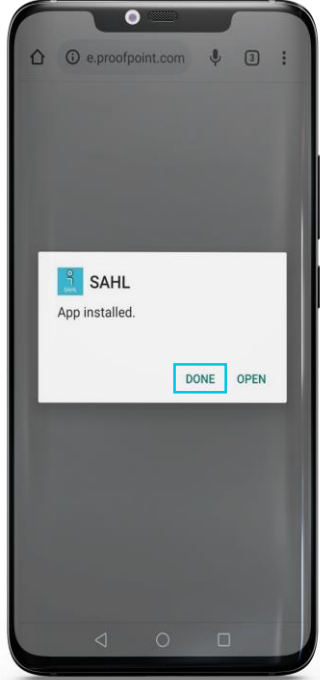

تطبيق نظام سهل

خطوات الدخول لتطبيق
الأندرويد

تحميل التطبيق

اضغط هنا لتحميل التطبيق

عند انتهاء التثبيت اضغط
على أيقونة Done

الضغط على أيقونة Install

عند انتهاء التحميل اضغط على
أيقونة التطبيق للتنصيب على الجهاز

الضغط على أيقونة Download
لتحميل التطبيق على الجهاز

الدخول للنظام

يتم الدخول للنظام باسم المستخدم وكلمة المرور الخاصة بنظام الموارد البشرية ERP واختيار لغة التطبيق.

تظهر الصفحة الرئيسية لنظام سهل